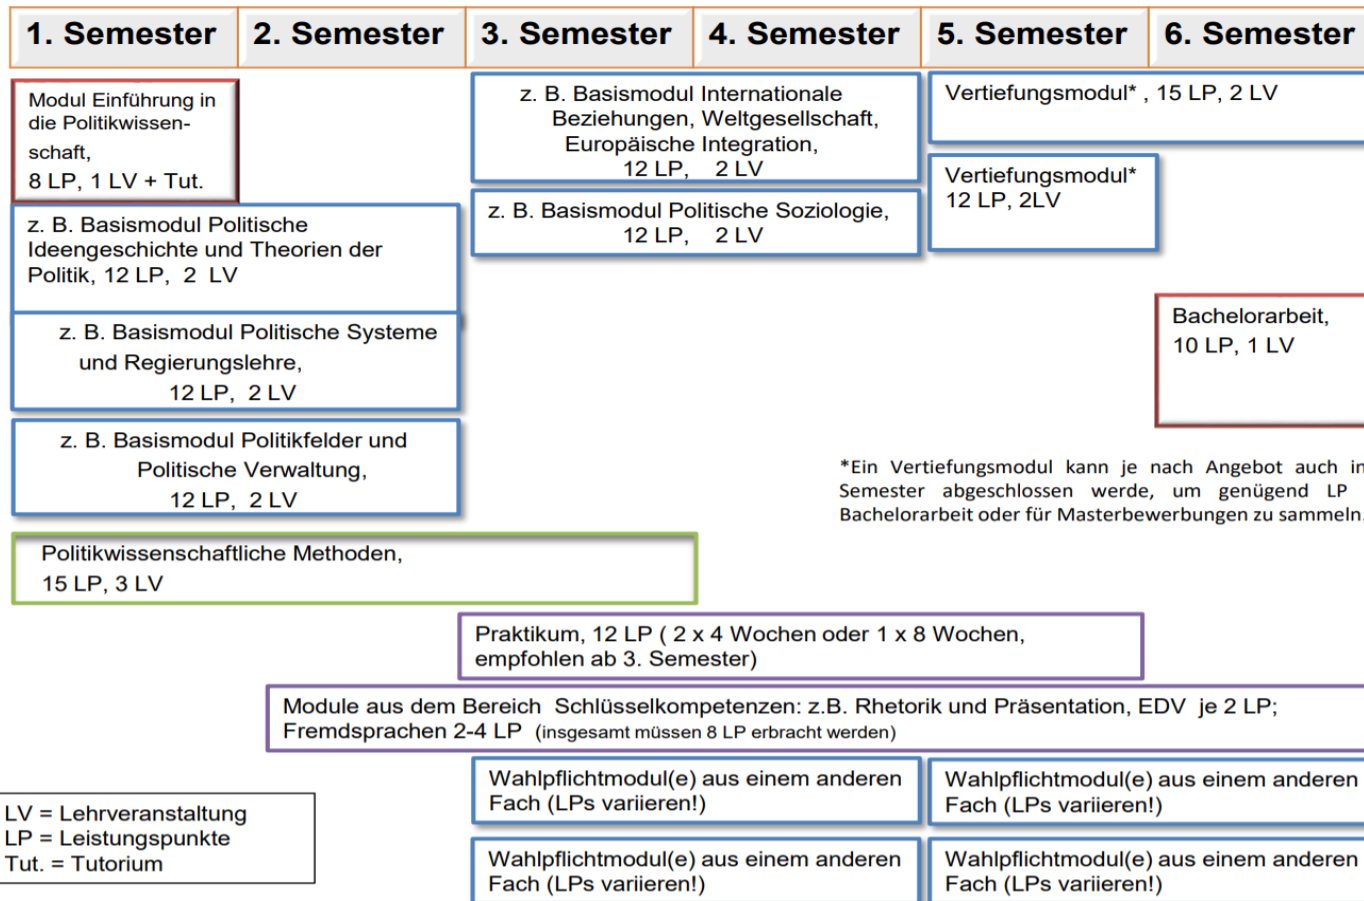

Variante 1 des Musterstudienplans für den Studiengang BA Politikwissenschaft

Leibniz Universität Hannover, Institut für Politikwissenschaft (Stand 2020)

Bachelorstudiengang Politikwissenschaft: Musterstudienplan

LV = Lehrveranstaltung
LP = Leistungspunkte
Tut. = Tutorium