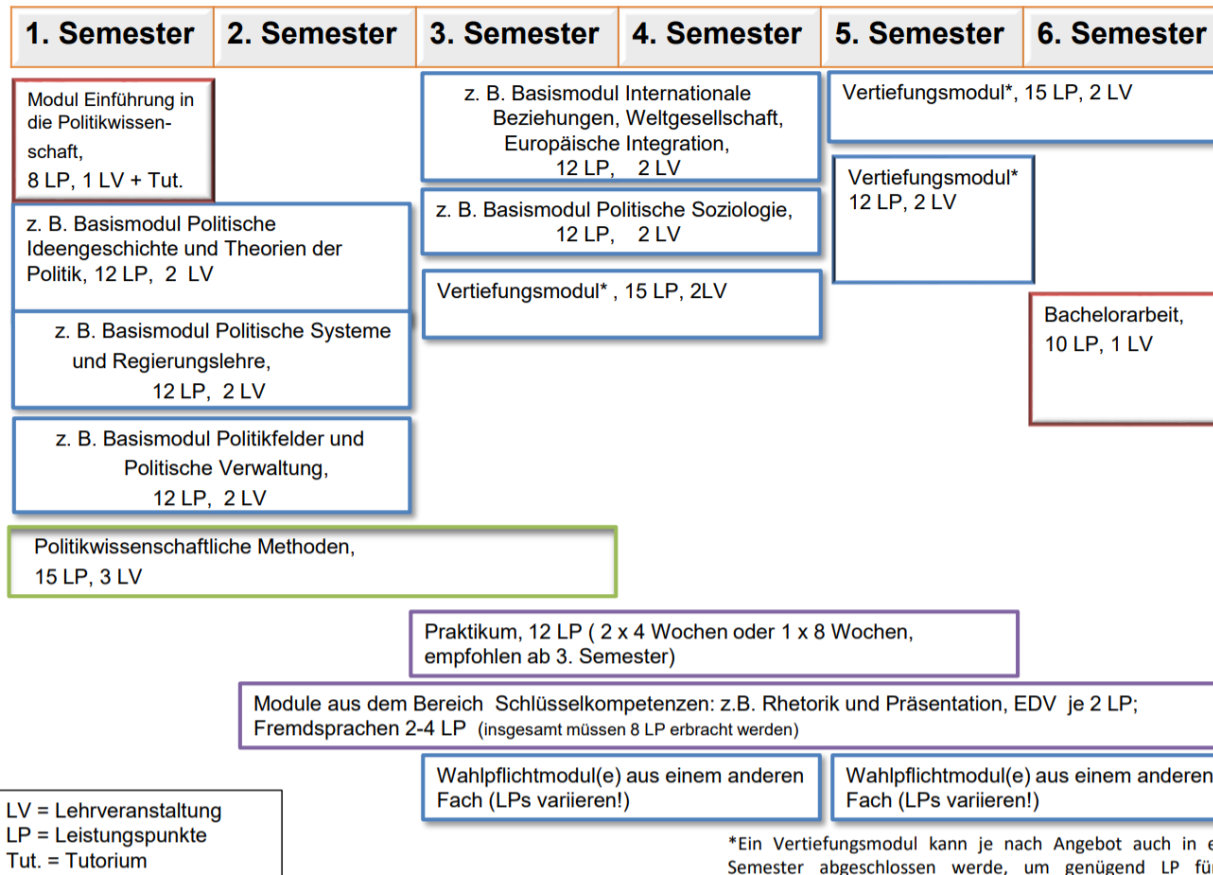

Variante 2 des Musterstudienplans für den Studiengang BA Politikwissenschaft

Leibniz Universität Hannover, Institut für Politikwissenschaft (Stand 2020)

Bachelorstudiengang Politikwissenschaft: Musterstudienplan

LV = Lehrveranstaltung
LP = Leistungspunkte
Tut. = Tutorium

*Ein Vertiefungsmodul kann je nach Angebot auch in einem Semester abgeschlossen werde, um genügend LP für die Bachelorarbeit oder Masterbewerbungen zu sammeln.