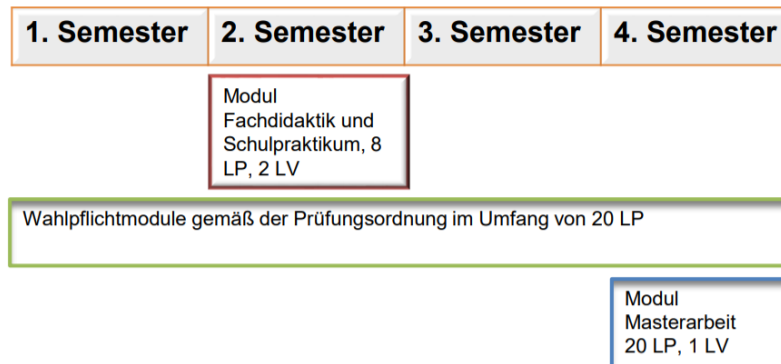

LP = Leistungspunkte

LV = Lehrveranstaltung

Musterstudienplan Master LG, Zweifach Politik- Wirtschaft

Leibniz Universität Hannover, Institut für Politikwissenschaft, Stand 2020

Masterstudiengang Lehramt an Gymnasien Musterstudienplan für Politik-Wirtschaft als Zweites Fach (45 LP)

LP = Leistungspunkte
LV = Lehrveranstaltung

Musterstudienplan Master LbS, Politik

Leibniz Universität Hannover, Institut für Politikwissenschaft, Stand 2020

Masterstudiengang Lehramt an berufsbildenden Schulen Musterstudienplan für das Unterrichtsfach Politik