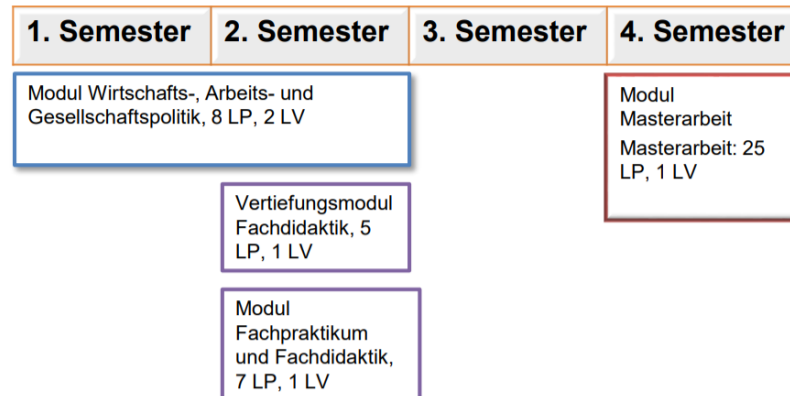

Musterstudienplan Master LG, Erstfach Politik- Wirtschaft

Leibniz Universität Hannover, Institut für Politikwissenschaft, Stand 2020

Masterstudiengang Lehramt an Gymnasien Musterstudienplan für Politik-Wirtschaft als Erstes Fach (20 LP)

LP = Leistungspunkte

LV = Lehrveranstaltung