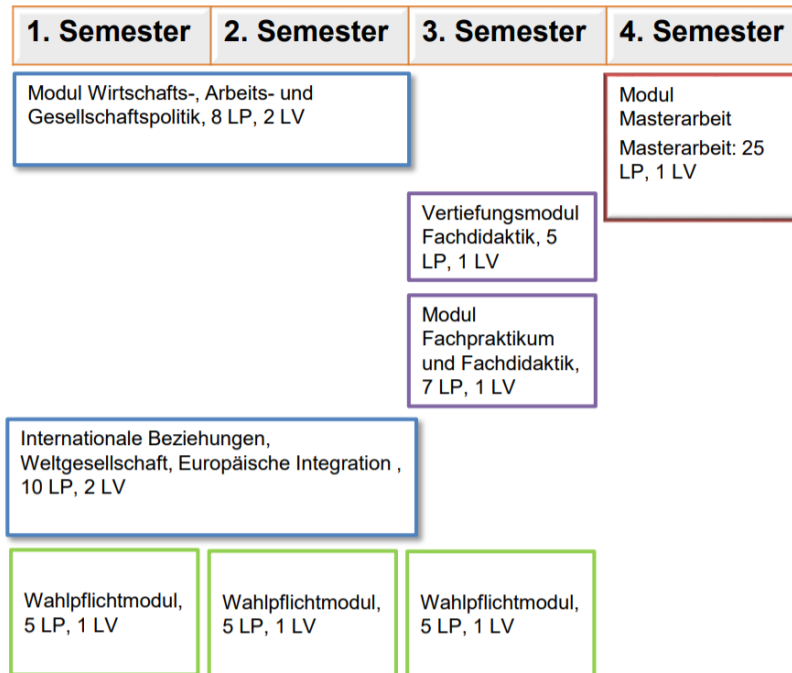

Wie baut man das Studium am sinnvollsten auf und welche Optionen habe ich?

Grundsätzlich gilt: Die Musterstudienpläne sind eine Vorlage, nach der Sie Ihr Studium aufbauen können. Sie haben aber die Freiheit eigenständig entscheiden zu können, wann Sie welche Module belegen möchten. Beachten Sie dabei aber immer die Vorraussetzungen, die Sie für manche Module erfüllt haben müssen. Diese finden Sie im Modulkatalog.

Aber informieren Sie sich bitte frühzeitig über die Struktur der Module. Im so genannten WAG-Modul im Master LG ist die Vorlesung „Grundlagen VWL I“ aus dem Nebenfachangebot der Wirtschaftswissenschaftlichen Fakultät zu belegen. Diese Vorlesung findet nur im Wintersemester statt.

Musterstudienplan Master LG, Erstfach Politik- Wirtschaft

Leibniz Universität Hannover, Institut für Politikwissenschaft, Stand 2020

Masterstudiengang Lehramt an Gymnasien Musterstudienplan für Politik-Wirtschaft als Erstes Fach (20 LP)

LP = Leistungspunkte

LV = Lehrveranstaltung

Musterstudienplan Master LG, Zweifach Politik- Wirtschaft

Leibniz Universität Hannover, Institut für Politikwissenschaft, Stand 2020

Masterstudiengang Lehramt an Gymnasien Musterstudienplan für Politik-Wirtschaft als Zweites Fach (45 LP)