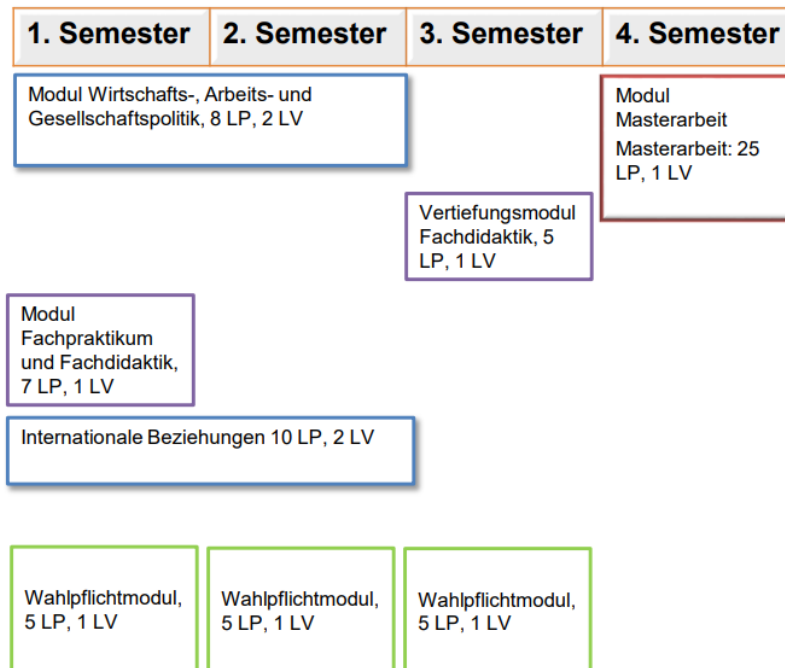

Grundsätzlich gilt: Die Musterstudienpläne sind eine Vorlage, nach der Sie Ihr Studium aufbauen können. Sie haben aber die Freiheit eigenständig entscheiden zu können, wann Sie welche Module belegen möchten. Beachten Sie dabei aber immer die Voraussetzungen, die Sie für manche Module erfüllt haben müssen. Diese finden Sie im Modulkatalog.

Aber informieren Sie sich bitte frühzeitig über die Struktur der Module. Im so genannten WAG-Modul im Master LG ist die Vorlesung „Grundlagen VWL I“ aus dem Nebenfachangebot der Wirtschaftswissenschaftlichen Fakultät zu belegen. Diese Vorlesung findet nur im Wintersemester statt.

Musterstudienplan Master LG, Erstfach Politik- Wirtschaft

Leibniz Universität Hannover, Institut für Politikwissenschaft, Stand 2021

Masterstudiengang Lehramt an Gymnasien Musterstudienplan für Politik-Wirtschaft als Erstes Fach (20 LP)

LP = Leistungspunkte
LV = Lehrveranstaltung

Musterstudienplan Master LG, Zweifach Politik- Wirtschaft

Leibniz Universität Hannover, Institut für Politikwissenschaft, Stand 2021

Masterstudiengang Lehramt an Gymnasien Musterstudienplan für Politik-Wirtschaft als Zweites Fach (45 LP)