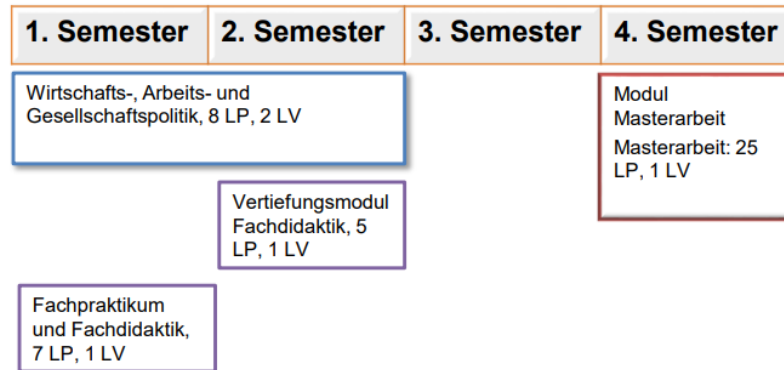

Musterstudienplan Master LG, Erstfach Politik- Wirtschaft

Leibniz Universität Hannover, Institut für Politikwissenschaft, Stand 2021

Masterstudiengang Lehramt an Gymnasien Musterstudienplan für Politik-Wirtschaft als Erstes Fach (20 LP)

LP = Leistungspunkte
LV = Lehrveranstaltung