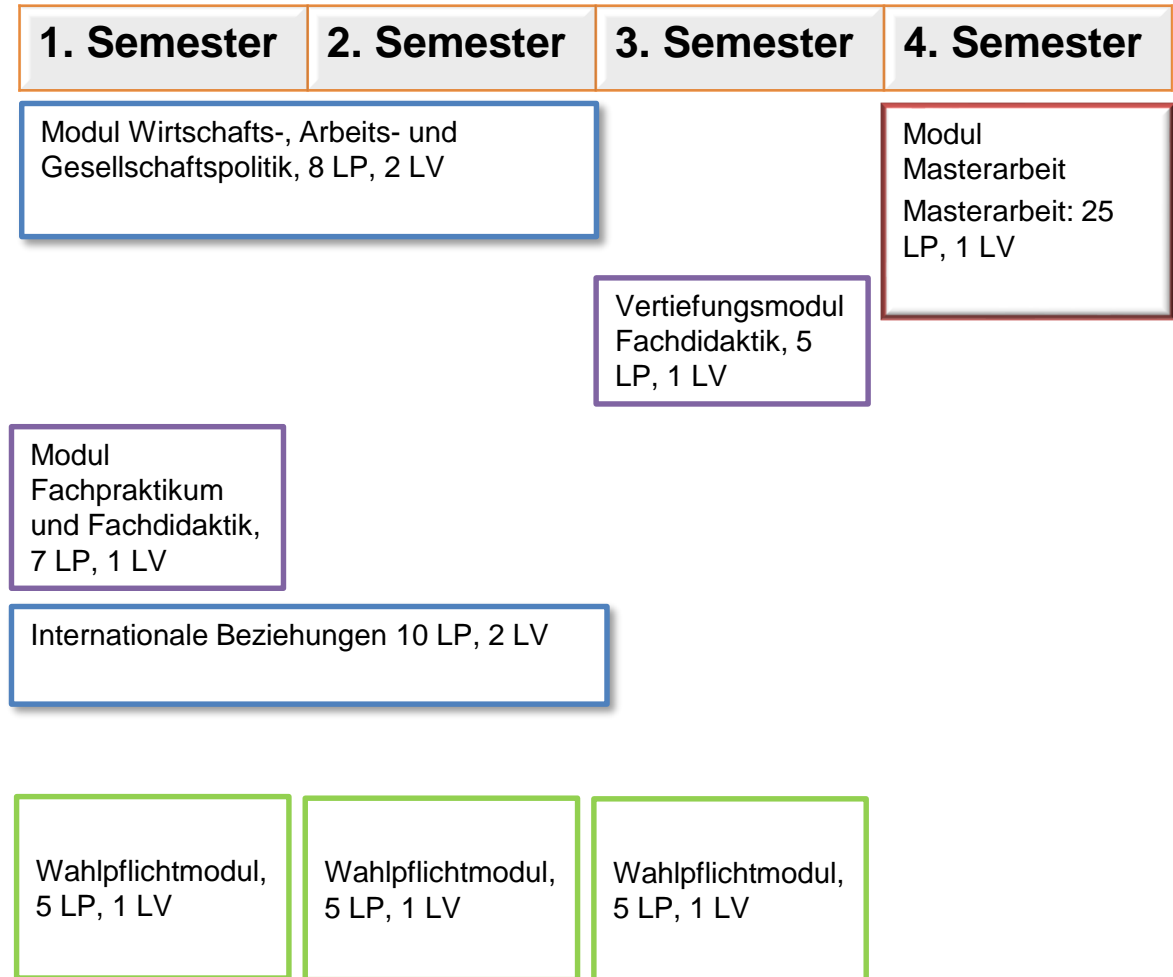

# Masterstudiengang Lehramt an Gymnasien Musterstudienplan für Politik-Wirtschaft als Zweites Fach (45 LP)

LP = Leistungspunkte  
LV = Lehrveranstaltung