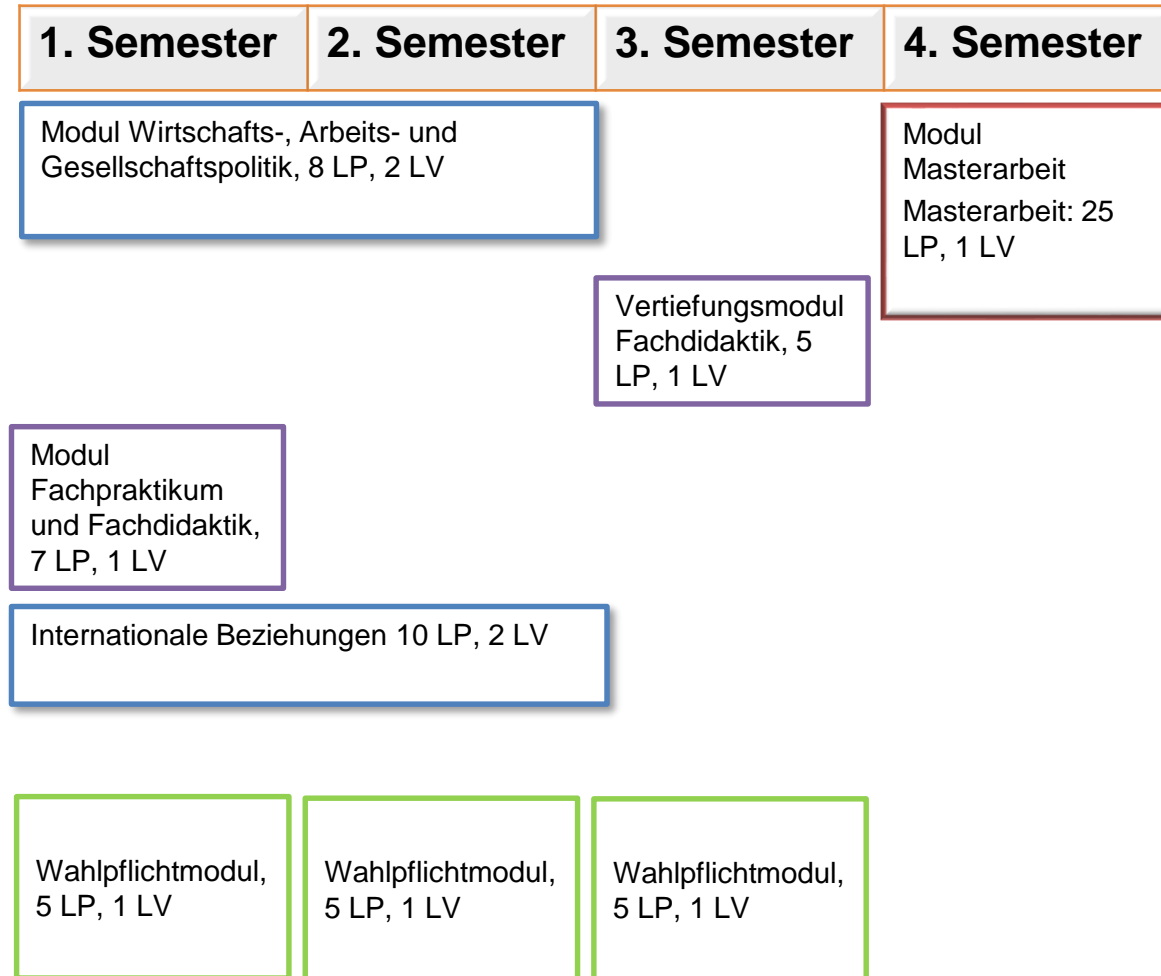

Masterstudiengang Lehramt an Gymnasien Musterstudienplan für Politik-Wirtschaft als Zweites Fach (45 LP)

LP = Leistungspunkte
LV = Lehrveranstaltung